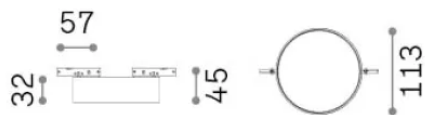

Información general

Técnico - Sistemas

Ean	8021696332864
Artículo	DEVA DISC 10W BK
Instalación	Sistemas
Garantía	5 years
Peso bruto	0.35 kg
Volumen	0.002028 m ³

Información técnica

Peso neto	0.33 kg
Clase de aislamiento	III
Índice de protección	IP20
Cumplimiento	CE
Temperatura de funcionamiento	0° ~ +40 °C [DO NOT COVER]
Dimmer	Non-dimmable, On-Off
Salida de potencia	24 V DC
Fuente de alimentación	Required, remoted, not included
Accesorios incluidos	Deva profile

Información de la fuente

Fuente integrada	Integrated LED module
Fuente reemplazable	Replaceable (by qualified operators only)
Poder	10 W
Emisiones	Direct
Consumo máximo	max 10 W
Características LED	LED SMD
CCT LED	3000 K
Duración LED (t. 25°C)	30000 h
CRI	> 90
SDCM	3
Ángulo del haz de luz	98°
Flujo del haz de luz	1100 lm
Luz útil	850 lm
Riesgo fotobiológico	EXEMPT