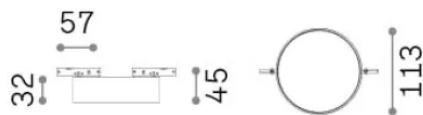

Información general

Técnico - Sistemas

Ean	8021696332888
Artículo	DEVA DISC 10W WH
Instalación	Sistemas
Garantía	5 years
Peso bruto	0.35 kg
Volumen	0.002028 m ³

Información técnica

Peso neto	0.33 kg
Clase de aislamiento	III
Índice de protección	IP20
Cumplimiento	CE
Temperatura de funcionamiento	0° ~ +40 °C [DO NOT COVER]
Dimmer	Non-dimmable, On-Off
Salida de potencia	24 V DC
Fuente de alimentación	Required, remoted, not included
Accesorios incluidos	Deva profile

Información de la fuente

Fuente integrada	Integrated LED module
Fuente reemplazable	Replaceable (by qualified operators only)
Poder	10 W
Emisiones	Direct
Consumo máximo	max 10 W
Características LED	LED SMD
CCT LED	3000 K
Duración LED (t. 25°C)	30000 h
CRI	> 90
SDCM	3
Ángulo del haz de luz	98°
Flujo del haz de luz	1100 lm
Luz útil	850 lm
Riesgo fotobiológico	EXEMPT