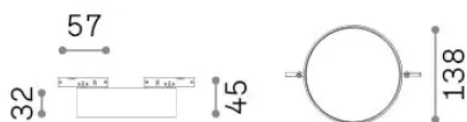

## Información técnica

<b>Peso neto</b>	0.43 kg
<b>Clase de aislamiento</b>	III
<b>Índice de protección</b>	IP20
<b>Cumplimiento</b>	CE
<b>Temperatura de funcionamiento</b>	0° ~ +40 °C [DO NOT COVER]
<b>Dimmer</b>	Non-dimmable, On-Off
<b>Salida de potencia</b>	24 V DC
<b>Fuente de alimentación</b>	Required, remoted, not included
<b>Accesorios incluidos</b>	Deva profile