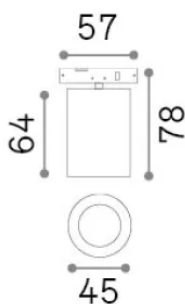

Información general

Técnico - Sistemas

Ean	8021696332819
Artículo	DEVA TRACK 08W BK
Instalación	Sistemas
Garantía	5 years
Peso bruto	0.1 kg
Volumen	0.000407 m ³

Información técnica

Peso neto	0.09 kg
Clase de aislamiento	III
Índice de protección	IP20
Cumplimiento	CE
Temperatura de funcionamiento	0° ~ +40 °C [DO NOT COVER]
Dimmer	Non-dimmable, On-Off
Salida de potencia	24 V DC
Fuente de alimentación	Required, remoted, not included NO
Accesorios incluidos	Deva profile, Narrow beam optic

Información de la fuente

Fuente integrada	Integrated LED module
Fuente reemplazable	Replaceable (by qualified operators only)
Poder	8 W
Emisiones	Direct
Consumo máximo	max 8 W
Características LED	LED COB
CCT LED	3000 K
Duración LED (t. 25°C)	30000 h
CRI	> 90
SDCM	3
Ángulo del haz de luz	30°
Flujo del haz de luz	750 lm
Luz útil	590 lm
Riesgo fotobiológico	EXEMPT