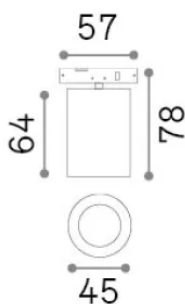

Información general

Técnico - Sistemas

Ean	8021696332826
Artículo	DEVA TRACK 08W WH
Instalación	Sistemas
Garantía	5 years
Peso bruto	0.1 kg
Volumen	0.000407 m³

Información técnica

Peso neto	0.09 kg
Clase de aislamiento	III
Índice de protección	IP20
Cumplimiento	CE
Temperatura de funcionamiento	0° ~ +40 °C [DO NOT COVER]
Dimmer	Non-dimmable, On-Off
Salida de potencia	24 V DC
Fuente de alimentación	Required, remoted, not included NO
Accesorios incluidos	Deva profile, Narrow beam optic

Información de la fuente

Fuente integrada	Integrated LED module
Fuente reemplazable	Replaceable (by qualified operators only)
Poder	8 W
Emisiones	Direct
Consumo máximo	max 8 W
Características LED	LED COB
CCT LED	3000 K
Duración LED (t. 25°C)	30000 h
CRI	> 90
SDCM	3
Ángulo del haz de luz	30°
Flujo del haz de luz	750 lm
Luz útil	590 lm
Riesgo fotobiológico	EXEMPT