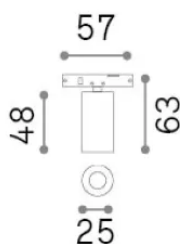

Información general

Técnico - Sistemas

Ean	8021696332765
Artículo	DEVA TRACK 2,5W BK
Instalación	Sistemas
Garantía	5 years
Peso bruto	0.04 kg
Volumen	0.000176 m³

Información técnica

Peso neto	0.03 kg
Clase de aislamiento	III
Índice de protección	IP20
Cumplimiento	CE
Temperatura de funcionamiento	0° ~ +40 °C [DO NOT COVER]
Dimmer	Non-dimmable, On-Off
Salida de potencia	24 V DC
Fuente de alimentación	Required, remoted, not included NO
Accesorios incluidos	Deva profile, Narrow beam optic

Información de la fuente

Fuente integrada	Integrated LED module
Fuente reemplazable	Replaceable (by qualified operators only)
Poder	2,5 W
Emisiones	Direct
Consumo máximo	max 2,5 W
Características LED	LED SMD
CCT LED	3000 K
Duración LED (t. 25°C)	30000 h
CRI	> 90
SDCM	3
Ángulo del haz de luz	37°
Flujo del haz de luz	150 lm
Luz útil	110 lm
Riesgo fotobiológico	EXEMPT