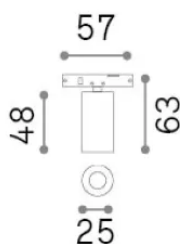

Información general

Técnico - Sistemas

Ean	8021696332772
Artículo	DEVA TRACK 2,5W WH
Instalación	Sistemas
Garantía	5 years
Peso bruto	0.04 kg
Volumen	0.000176 m³

Información técnica

Peso neto	0.03 kg
Clase de aislamiento	III
Índice de protección	IP20
Cumplimiento	CE
Temperatura de funcionamiento	0° ~ +40 °C [DO NOT COVER]
Dimmer	Non-dimmable, On-Off
Salida de potencia	24 V DC
Fuente de alimentación	Required, remoted, not included NO
Accesorios incluidos	Deva profile, Narrow beam optic

Información de la fuente

Fuente integrada	Integrated LED module
Fuente reemplazable	Replaceable (by qualified operators only)
Poder	2,5 W
Emisiones	Direct
Consumo máximo	max 2,5 W
Características LED	LED SMD
CCT LED	3000 K
Duración LED (t. 25°C)	30000 h
CRI	> 90
SDCM	3
Ángulo del haz de luz	37°
Flujo del haz de luz	150 lm
Luz útil	110 lm
Riesgo fotobiológico	EXEMPT