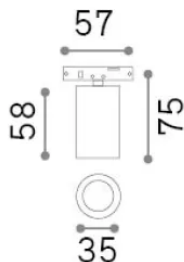

Información general

Técnico - Sistemas

Ean	8021696332789
Artículo	DEVA TRACK 4,5W BK
Instalación	Sistemas
Garantía	5 years
Peso bruto	0.07 kg
Volumen	0.000292 m³

Información técnica

Peso neto	0.05 kg
Clase de aislamiento	III
Índice de protección	IP20
Cumplimiento	CE
Temperatura de funcionamiento	0° ~ +40 °C [DO NOT COVER]
Dimmer	Non-dimmable, On-Off
Salida de potencia	24 V DC
Fuente de alimentación	Required, remoted, not included NO
Accesorios incluidos	Deva profile, Narrow beam optic

Información de la fuente

Fuente integrada	Integrated LED module
Fuente reemplazable	Replaceable (by qualified operators only)
Poder	4,5 W
Emisiones	Direct
Consumo máximo	max 4,5 W
Características LED	LED COB
CCT LED	3000 K
Duración LED (t. 25°C)	30000 h
CRI	> 90
SDCM	3
Ángulo del haz de luz	34°
Flujo del haz de luz	450 lm
Luz útil	320 lm
Riesgo fotobiológico	EXEMPT