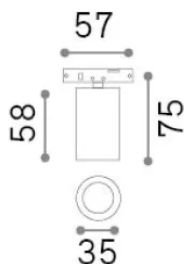

Información general

Técnico - Sistemas

Ean	8021696332796
Artículo	DEVA TRACK 4,5W WH
Instalación	Sistemas
Garantía	5 years
Peso bruto	0.07 kg
Volumen	0.000292 m ³

Información técnica

Peso neto	0.05 kg
Clase de aislamiento	III
Índice de protección	IP20
Cumplimiento	CE
Temperatura de funcionamiento	0° ~ +40 °C [DO NOT COVER]
Dimmer	Non-dimmable, On-Off
Salida de potencia	24 V DC
Fuente de alimentación	Required, remoted, not included NO
Accesorios incluidos	Deva profile, Narrow beam optic

Información de la fuente

Fuente integrada	Integrated LED module
Fuente reemplazable	Replaceable (by qualified operators only)
Poder	4,5 W
Emisiones	Direct
Consumo máximo	max 4,5 W
Características LED	LED COB
CCT LED	3000 K
Duración LED (t. 25°C)	30000 h
CRI	> 90
SDCM	3
Ángulo del haz de luz	34°
Flujo del haz de luz	450 lm
Luz útil	320 lm
Riesgo fotobiológico	EXEMPT