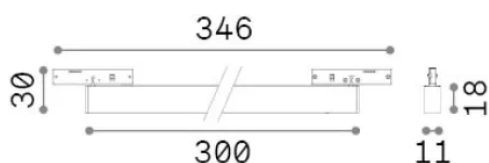

Información general

Técnico - Sistemas

Ean	8021696332871
Artículo	DEVA WIDE OUTER 08W BK
Instalación	Sistemas
Garantía	5 years
Peso bruto	0.15 kg
Volumen	0.000472 m ³

Información técnica

Peso neto	0.13 kg
Clase de aislamiento	III
Índice de protección	IP20
Cumplimiento	CE
Temperatura de funcionamiento	0° ~ +40 °C [DO NOT COVER]
Dimmer	Non-dimmable, On-Off
Salida de potencia	24 V DC
Fuente de alimentación	Required, remoted, not included
Accesorios incluidos	Deva profile

Información de la fuente

Fuente integrada	Integrated LED module
Fuente reemplazable	Replaceable (by qualified operators only)
Poder	8 W
Emisiones	Direct
Consumo máximo	max 8 W
Características LED	LED SMD
CCT LED	3000 K
Duración LED (t. 25°C)	30000 h
CRI	> 90
SDCM	3
Ángulo del haz de luz	-
Flujo del haz de luz	900 lm
Luz útil	670 lm
Riesgo fotobiológico	EXEMPT