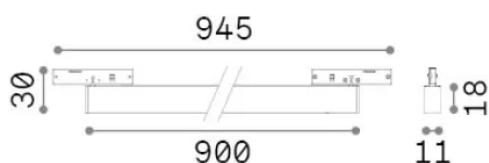

Información general

Técnico - Sistemas

Ean	8021696332802
Artículo	DEVA WIDE OUTER 21W BK
Instalación	Sistemas
Garantía	5 years
Peso bruto	0.33 kg
Volumen	0.001207 m ³

Información técnica

Peso neto	0.31 kg
Clase de aislamiento	III
Índice de protección	IP20
Cumplimiento	CE
Temperatura de funcionamiento	0° ~ +40 °C [DO NOT COVER]
Dimmer	Non-dimmable, On-Off
Salida de potencia	24 V DC
Fuente de alimentación	Required, remoted, not included
Accesorios incluidos	Deva profile

Información de la fuente

Fuente integrada	Integrated LED module
Fuente reemplazable	Replaceable (by qualified operators only)
Poder	21 W
Emisiones	Direct
Consumo máximo	max 21 W
Características LED	LED SMD
CCT LED	3000 K
Duración LED (t. 25°C)	30000 h
CRI	> 90
SDCM	3
Ángulo del haz de luz	-
Flujo del haz de luz	2700 lm
Luz útil	2060 lm
Riesgo fotobiológico	EXEMPT