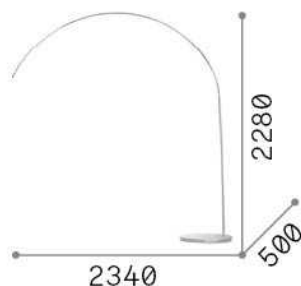

Información de la fuente

Fuente integrada	Light bulb (not included)
Fuente reemplazable	No
Poder	E27 max 1 x 60 W
Emisiones	Diffuse
Consumo máximo	-