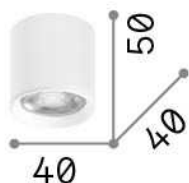

Información general

Interior - Lámpara de techo

Ean	8021696306520
Artículo	DOT PL ROUND NERO 4000K
Instalación	Lámpara de techo
Garantía	5 years
Peso bruto	0.61 kg
Volumen	0.000413 m ³

Información técnica

Peso neto	0.6 kg
Clase de aislamiento	I
Índice de protección	IP20
Cumplimiento	CE
Temperatura de funcionamiento	0° ~ +40 °C
Dimmer	1, TRIAC
Salida de potencia	220-240 V AC 50/60 Hz
Fuente de alimentación	Not required

Información de la fuente

Fuente integrada	Integrated LED module
Fuente reemplazable	No
Poder	4 W
Emisiones	Direct
Consumo máximo	max 4,00 W
Características LED	LED DOB
CCT LED	4000 K
Duración LED (t. 25°C)	50000 h
CRI	> 90
SDCM	3
Ángulo del haz de luz	40°
Flujo del haz de luz	370 lm
Luz útil	220 lm
Riesgo fotobiológico	1