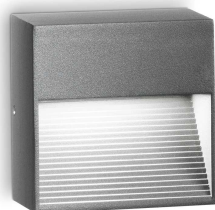

#### Exterior - Lámpara de pared

<b>Ean</b>	8021696122045
<b>Artículo</b>	DOWN AP1 ANTRACITE
<b>Instalación</b>	Lámpara de pared
<b>Garantía</b>	5 years
<b>Peso bruto</b>	0.34 kg
<b>Volumen</b>	0.000982 m <sup>3</sup>