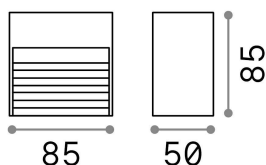

#### Exterior - Lámpara de pared

<b>Ean</b>	8021696122045
<b>Artículo</b>	DOWN AP1 ANTRACITE
<b>Instalación</b>	Lámpara de pared
<b>Garantía</b>	5 years
<b>Peso bruto</b>	0.34 kg
<b>Volumen</b>	0.000982 m <sup>3</sup>

### Información técnica

<b>Peso neto</b>	0.27 kg
<b>Clase de aislamiento</b>	I
<b>Índice de protección</b>	IP44
<b>Cumplimiento</b>	CE
<b>Temperatura de funcionamiento</b>	-
<b>Dimmer</b>	Determined by the light bulb
<b>Salida de potencia</b>	220-240 V AC
<b>Fuente de alimentación</b>	Not required
<b>Resistencia de carga</b>	IK08