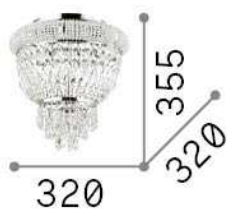

Información de la fuente

Fuente integrada	Light bulb (not included)
Fuente reemplazable	No
Poder	E14 max 3 x 28 W
Emisiones	Diffuse
Consumo máximo	-