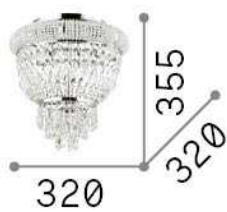

Información general**Interior - Lámpara de techo**

Ean	8021696200996
Artículo	DUBAI PL3 OTTONE
Instalación	Lámpara de techo
Garantía	5 years
Peso bruto	3.95 kg
Volumen	0.0392 m ³

Información técnica

Peso neto	3.01 kg
Clase de aislamiento	I
Índice de protección	IP20
Cumplimiento	CE
Temperatura de funcionamiento	0° ~ +40 °C
Dimmer	Determined by the light bulb
Salida de potencia	220-240 V AC
Fuente de alimentación	Not required

**Información de la fuente**

Fuente integrada	Light bulb (not included)
Fuente reemplazable	No
Poder	E14 max 3 x 28 W
Emisiones	Diffuse
Consumo máximo	-