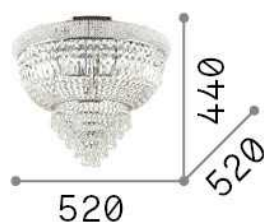

Información general

Interior - Lámpara de techo

Ean	8021696201016
Artículo	DUBAI PL6 OTTONE
Instalación	Lámpara de techo
Garantía	5 years
Peso bruto	9.18 kg
Volumen	0.141288 m ³

Información técnica

Peso neto	6.31 kg
Clase de aislamiento	I
Índice de protección	IP20
Cumplimiento	CE
Temperatura de funcionamiento	0° ~ +40 °C
Dimmer	Determined by the light bulb
Salida de potencia	220-240 V AC
Fuente de alimentación	Not required

Información de la fuente

Fuente integrada	Light bulb (not included)
Fuente reemplazable	No
Poder	E14 max 6 x 28 W
Emisiones	Diffuse
Consumo máximo	-