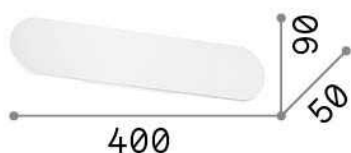

Información general

Interior - Lámpara de pared

Ean	8021696285283
Artículo	ECHO AP D40 NERO
Instalación	Lámpara de pared
Garantía	5 years
Peso bruto	0.75 kg
Volumen	0.003157 m ³

Información técnica

Peso neto	0.64 kg
Clase de aislamiento	I
Índice de protección	IP20
Cumplimiento	CE
Temperatura de funcionamiento	0° ~ +40 °C
Dimmer	NO, On-Off
Salida de potencia	220-240 V AC 50/60 Hz
Fuente de alimentación	In-built, included Replaceable (by qualified operators only), electronic

Información de la fuente

Fuente integrada	Integrated LED module
Fuente reemplazable	No
Poder	LED 20 W
Emisiones	Indirect
Consumo máximo	max 20,00 W
Características LED	LED SMD SAMSUNG
CCT LED	3000 K
Duración LED (t. 25°C)	50000 h
CRI	> 80
Flujo del haz de luz	2250 lm
Luz útil	2020 lm
Riesgo fotobiológico	1
Bombilla incluida	1 - E14 OLIVA 4W 3000K CRI80 SATIN