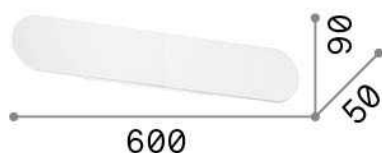

Información general

Interior - Lámpara de pared

Ean	8021696285313
Artículo	ECHO AP D60 OTTONE
Instalación	Lámpara de pared
Garantía	5 years
Peso bruto	1.09 kg
Volumen	0.005124 m ³

Información técnica

Peso neto	0.93 kg
Clase de aislamiento	I
Índice de protección	IP20
Cumplimiento	CE
Temperatura de funcionamiento	0° ~ +40 °C
Dimmer	NO, On-Off
Salida de potencia	220-240 V AC 50/60 Hz
Fuente de alimentación	In-built, included Replaceable (by qualified operators only), electronic

Información de la fuente

Fuente integrada	Integrated LED module
Fuente reemplazable	No
Poder	LED 30 W
Emisiones	Indirect
Consumo máximo	max 30,00 W
Características LED	LED SMD SAMSUNG
CCT LED	3000 K
Duración LED (t. 25°C)	50000 h
CRI	> 80
Flujo del haz de luz	3850 lm
Luz útil	3470 lm
Riesgo fotobiológico	1
Bombilla incluida	1 - E14 OLIVA 4W 3000K CRI80 SATIN