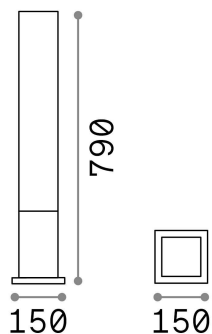

**Información general****Exterior - Lámparas de suelo**

<b>Ean</b>	8021696142999
<b>Artículo</b>	EDO OUTDOOR PT1 SQUARE BIANCO
<b>Instalación</b>	Lámparas de suelo
<b>Garantía</b>	5 years
<b>Peso bruto</b>	3.25 kg
<b>Volumen</b>	0.026892 m <sup>3</sup>

**Información técnica**

<b>Peso neto</b>	2.67 kg
<b>Clase de aislamiento</b>	I
<b>Índice de protección</b>	IP44
<b>Cumplimiento</b>	CE
<b>Temperatura de funcionamiento</b>	-
<b>Dimmer</b>	Determined by the light bulb
<b>Salida de potencia</b>	220-240 V AC
<b>Fuente de alimentación</b>	Not required

**Información de la fuente**

<b>Fuente integrada</b>	Light bulb (not included)
<b>Fuente reemplazable</b>	No
<b>Poder</b>	GX53 max 1 x 15 W
<b>Emisiones</b>	Diffuse
<b>Consumo máximo</b>	-