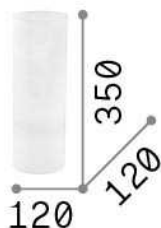

Información de la fuente

Fuente integrada	Light bulb (not included)
Fuente reemplazable	No
Poder	E27 max 1 x 60 W
Emisiones	Diffuse
Consumo máximo	-