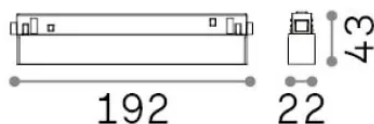

Información general

Técnico - Sistemas

Ean	8021696340043
Artículo	EGO ACCENT 07W 2700K DALI BK
Instalación	Sistemas
Garantía	5 years
Peso bruto	0.29 kg
Volumen	0.001313 m ³

Información técnica

Peso neto	0.14 kg
Clase de aislamiento	III
Índice de protección	IP20
Cumplimiento	CE
Temperatura de funcionamiento	0° ~ +40 °C
Dimmer	1, DALI
Salida de potencia	48 V DC
Fuente de alimentación	Required, remoted, not included NO
Accesorios incluidos	Ego profile

Información de la fuente

Fuente integrada	Integrated LED module
Fuente reemplazable	Replaceable (by qualified operators only)
Poder	7 W
Emisiones	Direct
Consumo máximo	max 7 W
Características LED	LED SMD OSRAM
CCT LED	2700 K
Duración LED (t. 25°C)	50000 h
CRI	> 90
SDCM	3
Ángulo del haz de luz	35°
UGR Máximo	< 19
Flujo del haz de luz	630 lm
Luz útil	530 lm
Riesgo fotobiológico	1
Energía de reserva	< 0.50 W