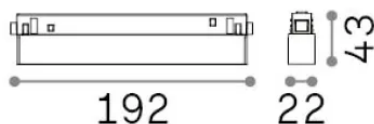

### Técnico - Sistemas

<b>Ean</b>	8021696340067
<b>Artículo</b>	EGO ACCENT 07W 2700K ON-OFF BK
<b>Instalación</b>	Sistemas
<b>Garantía</b>	5 years
<b>Peso bruto</b>	0.29 kg
<b>Volumen</b>	0.001313 m <sup>3</sup>

## Información técnica

<b>Peso neto</b>	0.14 kg
<b>Clase de aislamiento</b>	III
<b>Índice de protección</b>	IP20
<b>Cumplimiento</b>	CE
<b>Temperatura de funcionamiento</b>	0° ~ +40 °C
<b>Dimmer</b>	Non-dimmable, On-Off
<b>Salida de potencia</b>	48 V DC
<b>Fuente de alimentación</b>	Required, remoted, not included NO
<b>Accesorios incluidos</b>	Ego profile

## Información de la fuente

<b>Fuente integrada</b>	Integrated LED module
<b>Fuente reemplazable</b>	Replaceable (by qualified operators only)
<b>Poder</b>	7 W
<b>Emisiones</b>	Direct
<b>Consumo máximo</b>	max 7 W
<b>Características LED</b>	LED SMD OSRAM
<b>CCT LED</b>	2700 K
<b>Duración LED (t. 25°C)</b>	50000 h
<b>CRI</b>	> 90
<b>SDCM</b>	3
<b>Ángulo del haz de luz</b>	35°
<b>UGR Máximo</b>	< 19
<b>Flujo del haz de luz</b>	630 lm
<b>Luz útil</b>	530 lm
<b>Riesgo fotobiológico</b>	1