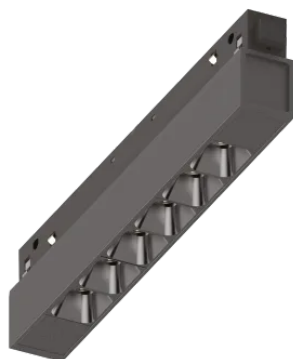

### Técnico - Sistemas

<b>Ean</b>	8021696340067
<b>Artículo</b>	EGO ACCENT 07W 2700K ON-OFF BK
<b>Instalación</b>	Sistemas
<b>Garantía</b>	5 years
<b>Peso bruto</b>	0.29 kg
<b>Volumen</b>	0.001313 m <sup>3</sup>