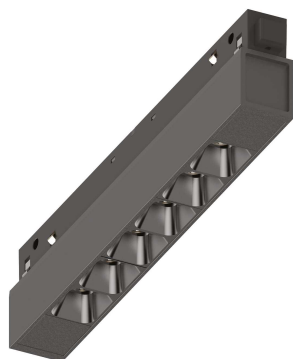

Información general

Técnico - Sistemas

Ean	8021696323596
Artículo	EGO ACCENT 07W 4000K ON-OFF BK
Instalación	Sistemas
Garantía	5 years
Peso bruto	0.19 kg
Volumen	0.001254 m ³

Información técnica

Peso neto	0.14 kg
Clase de aislamiento	III
Índice de protección	IP20
Cumplimiento	CE
Temperatura de funcionamiento	0° ~ +40 °C
Dimmer	NO, On-Off
Salida de potencia	48 V DC
Fuente de alimentación	Required, remoted, not included NO
Ajustabilidad	vert. 0°-90°
Accesorios incluidos	Ego profile

Información de la fuente

Fuente integrada	Integrated LED module
Fuente reemplazable	Replaceable (by qualified operators only)
Poder	7 W
Emisiones	Direct
Consumo máximo	max 7,00 W
Características LED	LED SMD OSRAM
CCT LED	4000 K
Duración LED (t. 25°C)	50000 h
CRI	> 90
SDCM	3
Ángulo del haz de luz	35°
UGR Máximo	< 19
Flujo del haz de luz	730 lm
Luz útil	610 lm
Riesgo fotobiológico	1