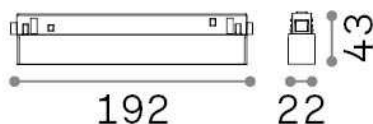

Información general

Técnico - Sistemas

Ean	8021696323596
Artículo	EGO ACCENT 07W 4000K ON-OFF BK
Instalación	Sistemas
Garantía	5 years
Peso bruto	0.19 kg
Volumen	0.001254 m ³

Información técnica

Peso neto	0.14 kg
Clase de aislamiento	III
Índice de protección	IP20
Cumplimiento	CE
Temperatura de funcionamiento	0° ~ +40 °C
Dimmer	NO, On-Off
Salida de potencia	48 V DC
Fuente de alimentación	Required, remoted, not included NO
Ajustabilidad	vert. 0°-90°
Accesorios incluidos	Ego profile

Información de la fuente

Fuente integrada	Integrated LED module
Fuente reemplazable	Replaceable (by qualified operators only)
Poder	7 W
Emisiones	Direct
Consumo máximo	max 7,00 W
Características LED	LED SMD OSRAM
CCT LED	4000 K
Duración LED (t. 25°C)	50000 h
CRI	> 90
SDCM	3
Ángulo del haz de luz	35°
UGR Máximo	< 19
Flujo del haz de luz	730 lm
Luz útil	610 lm
Riesgo fotobiológico	1