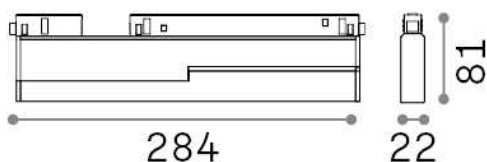

Información general

Técnico - Sistemas

Ean	8021696257846
Artículo	EGO FLEXIBLE ACCENT 13W 3000K ON-OFF BK
Instalación	Sistemas
Garantía	5 years
Peso bruto	0.52 kg
Volumen	0.003078 m ³

Información técnica

Peso neto	0.47 kg
Clase de aislamiento	III
Índice de protección	IP20
Cumplimiento	CE
Temperatura de funcionamiento	0° ~ +40 °C
Dimmer	NO, On-Off
Salida de potencia	48 V DC
Fuente de alimentación	Required, remoted, not included NO
Ajustabilidad	vert. 0°-90°
Accesorios incluidos	Ego profile

Información de la fuente

Fuente integrada	Integrated LED module
Fuente reemplazable	Replaceable (by qualified operators only)
Poder	13 W
Emisiones	Direct
Consumo máximo	max 13,00 W
Características LED	LED SMD SAMSUNG
CCT LED	3000 K
Duración LED (t. 25°C)	50000 h
CRI	> 90
SDCM	3
Ángulo del haz de luz	35°
UGR Máximo	< 19
Flujo del haz de luz	1300 lm
Luz útil	1200 lm
Riesgo fotobiológico	1