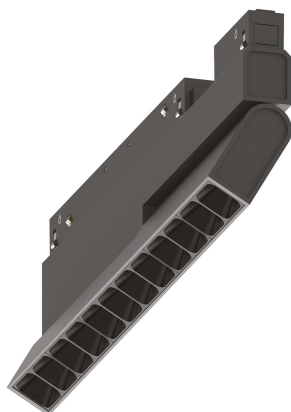

Información general

Técnico - Sistemas

Ean	8021696257846
Artículo	EGO FLEXIBLE ACCENT 13W 3000K ON-OFF BK
Instalación	Sistemas
Garantía	5 years
Peso bruto	0.52 kg
Volumen	0.003078 m ³

Información técnica

Peso neto	0.47 kg
Clase de aislamiento	III
Índice de protección	IP20
Cumplimiento	CE
Temperatura de funcionamiento	0° ~ +40 °C
Dimmer	NO, On-Off
Salida de potencia	48 V DC
Fuente de alimentación	Required, remoted, not included NO
Ajustabilidad	vert. 0°-90°
Accesorios incluidos	Ego profile

Información de la fuente

Fuente integrada	Integrated LED module
Fuente reemplazable	Replaceable (by qualified operators only)
Poder	13 W
Emisiones	Direct
Consumo máximo	max 13,00 W
Características LED	LED SMD SAMSUNG
CCT LED	3000 K
Duración LED (t. 25°C)	50000 h
CRI	> 90
SDCM	3
Ángulo del haz de luz	35°
UGR Máximo	< 19
Flujo del haz de luz	1300 lm
Luz útil	1200 lm
Riesgo fotobiológico	1