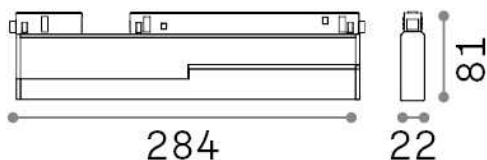

### Técnico - Sistemas

<b>Ean</b>	8021696303550
<b>Artículo</b>	EGO FLEXIBLE WIDE 07W 3000K 1-10V BK
<b>Instalación</b>	Sistemas
<b>Garantía</b>	5 years
<b>Peso bruto</b>	0.63 kg
<b>Volumen</b>	0.002048 m <sup>3</sup>

## Información técnica

<b>Peso neto</b>	0.5 kg
<b>Clase de aislamiento</b>	III
<b>Índice de protección</b>	IP20
<b>Cumplimiento</b>	CE
<b>Temperatura de funcionamiento</b>	0° ~ +40 °C
<b>Dimmer</b>	1, 1-10V
<b>Salida de potencia</b>	48 V DC
<b>Fuente de alimentación</b>	Required, remoted, not included NO
<b>Ajustabilidad</b>	vert. 0°-90°
<b>Accesorios incluidos</b>	Ego profile

## Información de la fuente

<b>Fuente integrada</b>	Integrated LED module
<b>Fuente reemplazable</b>	Replaceable (by qualified operators only)
<b>Poder</b>	7 W
<b>Emisiones</b>	Direct
<b>Consumo máximo</b>	max 7,00 W
<b>Características LED</b>	LED SMD SAMSUNG
<b>CCT LED</b>	3000 K
<b>Duración LED (t. 25°C)</b>	50000 h
<b>CRI</b>	> 90
<b>SDCM</b>	3
<b>Ángulo del haz de luz</b>	110°
<b>Flujo del haz de luz</b>	850 lm
<b>Luz útil</b>	640 lm
<b>Riesgo fotobiológico</b>	1
<b>Energía de reserva</b>	< 0.50 W