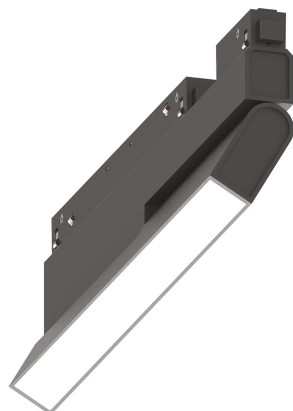

### Técnico - Sistemas

<b>Ean</b>	8021696303550
<b>Artículo</b>	EGO FLEXIBLE WIDE 07W 3000K 1-10V BK
<b>Instalación</b>	Sistemas
<b>Garantía</b>	5 years
<b>Peso bruto</b>	0.63 kg
<b>Volumen</b>	0.002048 m <sup>3</sup>

## Información técnica

<b>Peso neto</b>	0.5 kg
<b>Clase de aislamiento</b>	III
<b>Índice de protección</b>	IP20
<b>Cumplimiento</b>	CE
<b>Temperatura de funcionamiento</b>	0° ~ +40 °C
<b>Dimmer</b>	1, 1-10V
<b>Salida de potencia</b>	48 V DC
<b>Fuente de alimentación</b>	Required, remoted, not included NO
<b>Ajustabilidad</b>	vert. 0°-90°
<b>Accesorios incluidos</b>	Ego profile

## Información de la fuente

<b>Fuente integrada</b>	Integrated LED module
<b>Fuente reemplazable</b>	Replaceable (by qualified operators only)
<b>Poder</b>	7 W
<b>Emisiones</b>	Direct
<b>Consumo máximo</b>	max 7,00 W
<b>Características LED</b>	LED SMD SAMSUNG
<b>CCT LED</b>	3000 K
<b>Duración LED (t. 25°C)</b>	50000 h
<b>CRI</b>	> 90
<b>SDCM</b>	3
<b>Ángulo del haz de luz</b>	110°
<b>Flujo del haz de luz</b>	850 lm
<b>Luz útil</b>	640 lm
<b>Riesgo fotobiológico</b>	1
<b>Energía de reserva</b>	< 0.50 W