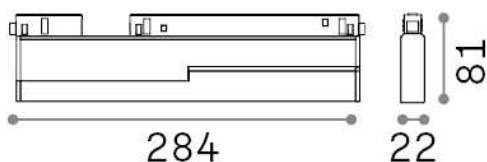

Información general

Técnico - Sistemas

Ean	8021696303567
Artículo	EGO FLEXIBLE WIDE 07W 3000K 1-10V WH
Instalación	Sistemas
Garantía	5 years
Peso bruto	0.63 kg
Volumen	0.002048 m ³

Información técnica

Peso neto	0.5 kg
Clase de aislamiento	III
Índice de protección	IP20
Cumplimiento	CE
Temperatura de funcionamiento	0° ~ +40 °C
Dimmer	1, 1-10V
Salida de potencia	48 V DC
Fuente de alimentación	Required, remoted, not included NO
Ajustabilidad	vert. 0°-90°
Accesorios incluidos	Ego profile

Información de la fuente

Fuente integrada	Integrated LED module
Fuente reemplazable	Replaceable (by qualified operators only)
Poder	7 W
Emisiones	Direct
Consumo máximo	max 7,00 W
Características LED	LED SMD SAMSUNG
CCT LED	3000 K
Duración LED (t. 25°C)	50000 h
CRI	> 90
SDCM	3
Ángulo del haz de luz	110°
Flujo del haz de luz	850 lm
Luz útil	640 lm
Riesgo fotobiológico	1
Energía de reserva	< 0.50 W