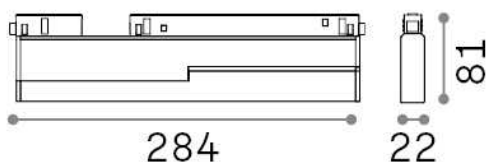

Información general

Técnico - Sistemas

Ean	8021696257839
Artículo	EGO FLEXIBLE WIDE 07W 3000K ON-OFF BK
Instalación	Sistemas
Garantía	5 years
Peso bruto	0.6 kg
Volumen	0.0032 m ³

Información técnica

Peso neto	0.49 kg
Clase de aislamiento	III
Índice de protección	IP20
Cumplimiento	CE
Temperatura de funcionamiento	0° ~ +40 °C
Dimmer	NO, On-Off
Salida de potencia	48 V DC
Fuente de alimentación	Required, remoted, not included NO
Ajustabilidad	vert. 0°-90°
Accesorios incluidos	Ego profile

Información de la fuente

Fuente integrada	Integrated LED module
Fuente reemplazable	Replaceable (by qualified operators only)
Poder	7 W
Emisiones	Direct
Consumo máximo	max 7,00 W
Características LED	LED SMD SAMSUNG
CCT LED	3000 K
Duración LED (t. 25°C)	50000 h
CRI	> 90
SDCM	3
Ángulo del haz de luz	110°
Flujo del haz de luz	850 lm
Luz útil	640 lm
Riesgo fotobiológico	1