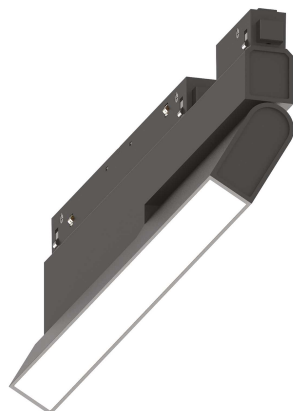

Información general

Técnico - Sistemas

Ean	8021696257839
Artículo	EGO FLEXIBLE WIDE 07W 3000K ON-OFF BK
Instalación	Sistemas
Garantía	5 years
Peso bruto	0.6 kg
Volumen	0.0032 m ³

Información técnica

Peso neto	0.49 kg
Clase de aislamiento	III
Índice de protección	IP20
Cumplimiento	CE
Temperatura de funcionamiento	0° ~ +40 °C
Dimmer	NO, On-Off
Salida de potencia	48 V DC
Fuente de alimentación	Required, remoted, not included NO
Ajustabilidad	vert. 0°-90°
Accesorios incluidos	Ego profile

Información de la fuente

Fuente integrada	Integrated LED module
Fuente reemplazable	Replaceable (by qualified operators only)
Poder	7 W
Emisiones	Direct
Consumo máximo	max 7,00 W
Características LED	LED SMD SAMSUNG
CCT LED	3000 K
Duración LED (t. 25°C)	50000 h
CRI	> 90
SDCM	3
Ángulo del haz de luz	110°
Flujo del haz de luz	850 lm
Luz útil	640 lm
Riesgo fotobiológico	1