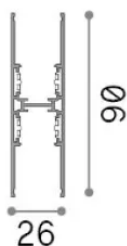

Información general

Técnico - Accesorio

Ean	8021696340647
Artículo	EGO PROFILE BI-EMISSION 2000 mm BK
Instalación	Accesorio
Garantía	5 years
Peso bruto	4.1 kg
Volumen	0.008 m ³

Información técnica

Peso neto	2.9 kg
Clase de aislamiento	III
Índice de protección	IP20
Cumplimiento	CE
Temperatura de funcionamiento	-
Dimmer	1, On-Off / DALI / 1-10V
Salida de potencia	48 V DC
Fuente de alimentación	Required, remoted, not included
Accesorios incluidos	Main Connector, Linear connectors, End caps, Blind cover, Suspension kit and cables, Ego light modules, Remote driver