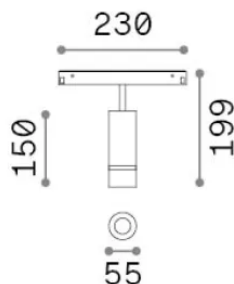

### Técnico - Sistemas

<b>Ean</b>	8021696330730
<b>Artículo</b>	EGO TRACK 10W 20°-40° ZOOM 3000K ON-OFF BK
<b>Instalación</b>	Sistemas
<b>Garantía</b>	5 years
<b>Peso bruto</b>	0.61 kg
<b>Volumen</b>	0.003536 m <sup>3</sup>

## Información técnica

<b>Peso neto</b>	0.46 kg
<b>Clase de aislamiento</b>	III
<b>Índice de protección</b>	IP20
<b>Cumplimiento</b>	CE
<b>Temperatura de funcionamiento</b>	0° ~ +40 °C
<b>Dimmer</b>	Non-dimmable, On-Off
<b>Salida de potencia</b>	48 V DC
<b>Fuente de alimentación</b>	Required, remoted, not included NO