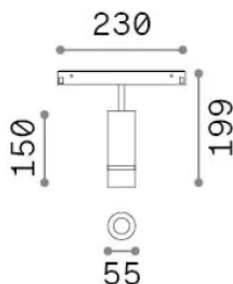

### Técnico - Sistemas

<b>Ean</b>	8021696340180
<b>Artículo</b>	EGO TRACK 10W 20°-40° ZOOM 4000K DALI BK
<b>Instalación</b>	Sistemas
<b>Garantía</b>	5 years
<b>Peso bruto</b>	0.65 kg
<b>Volumen</b>	0.003536 m <sup>3</sup>