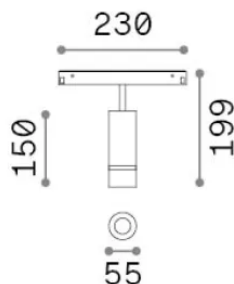

### Técnico - Sistemas

<b>Ean</b>	8021696340197
<b>Artículo</b>	EGO TRACK 10W 20°-40° ZOOM 4000K ON-OFF BK
<b>Instalación</b>	Sistemas
<b>Garantía</b>	5 years
<b>Peso bruto</b>	0.61 kg
<b>Volumen</b>	0.003536 m <sup>3</sup>

## Información técnica

<b>Peso neto</b>	0.46 kg
<b>Clase de aislamiento</b>	III
<b>Índice de protección</b>	IP20
<b>Cumplimiento</b>	CE
<b>Temperatura de funcionamiento</b>	0° ~ +40 °C
<b>Dimmer</b>	Non-dimmable, On-Off
<b>Salida de potencia</b>	48 V DC
<b>Fuente de alimentación</b>	Required, remoted, not included NO