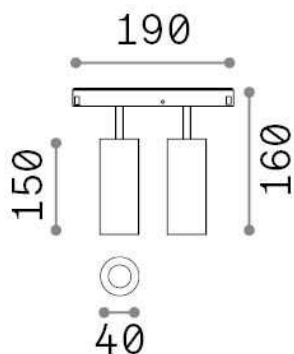

Información general

Técnico - Sistemas

Ean	8021696321899
Artículo	EGO TRACK DOUBLE 24W 4000K DALI BK
Instalación	Sistemas
Garantía	5 years
Peso bruto	0.34 kg
Volumen	0.002657 m ³

Información técnica

Peso neto	0.34 kg
Clase de aislamiento	III
Índice de protección	IP20
Cumplimiento	CE
Temperatura de funcionamiento	0° ~ +40 °C
Dimmer	1, DALI
Salida de potencia	48 V DC
Fuente de alimentación	Required, remoted, not included NO
Ajustabilidad	vert. 0°-90° , orizz. 0°-335°
Accesorios incluidos	Honeycomb filters, Ego profile

Información de la fuente

Fuente integrada	Integrated LED module
Fuente reemplazable	Replaceable (by qualified operators only)
Poder	24 W
Emisiones	Direct
Consumo máximo	-
Características LED	LED COB CITIZEN
CCT LED	4000 K
Duración LED (t. 25°C)	50000 h
CRI	> 90
SDCM	3
Ángulo del haz de luz	30°
Flujo del haz de luz	2500 lm
Luz útil	2130 lm
Riesgo fotobiológico	1
Energía de reserva	< 0.50 W