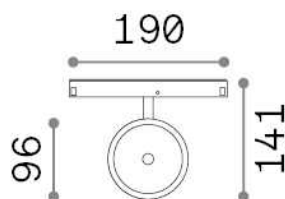

Información general

Técnico - Sistemas

Ean	8021696290614
Artículo	EGO TRACK FLAT SINGLE 09W 3000K ON-OFF BK
Instalación	Sistemas
Garantía	5 years
Peso bruto	0.38 kg
Volumen	0.003537 m ³

Información técnica

Peso neto	0.3 kg
Clase de aislamiento	III
Índice de protección	IP20
Cumplimiento	CE
Temperatura de funcionamiento	0° ~ +40 °C
Dimmer	NO, On-Off
Salida de potencia	48 V DC
Fuente de alimentación	Required, remoted, not included NO
Ajustabilidad	vert. 0°-90°
Accesorios incluidos	Ego profile

Información de la fuente

Fuente integrada	Integrated LED module
Fuente reemplazable	Replaceable (by qualified operators only)
Poder	9 W
Emisiones	Direct
Consumo máximo	max 9,00 W
Características LED	LED COB CITIZEN
CCT LED	3000 K
Duración LED (t. 25°C)	50000 h
CRI	> 90
SDCM	3
Ángulo del haz de luz	36°
Flujo del haz de luz	1100 lm
Luz útil	840 lm
Riesgo fotobiológico	1