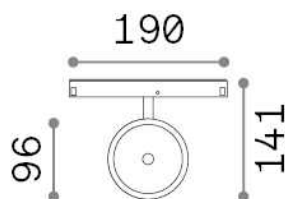

Información general

Técnico - Sistemas

Ean	8021696300511
Artículo	EGO TRACK FLAT SINGLE 09W 3000K ON-OFF GD
Instalación	Sistemas
Garantía	5 years
Peso bruto	0.38 kg
Volumen	0.003537 m ³

Información técnica

Peso neto	0.3 kg
Clase de aislamiento	III
Índice de protección	IP20
Cumplimiento	CE
Temperatura de funcionamiento	0° ~ +40 °C
Dimmer	NO, On-Off
Salida de potencia	48 V DC
Fuente de alimentación	Required, remoted, not included NO
Ajustabilidad	vert. 0°-90°
Accesorios incluidos	Ego profile

Información de la fuente

Fuente integrada	Integrated LED module
Fuente reemplazable	Replaceable (by qualified operators only)
Poder	9 W
Emisiones	Direct
Consumo máximo	max 9,00 W
Características LED	LED COB CITIZEN
CCT LED	3000 K
Duración LED (t. 25°C)	50000 h
CRI	> 90
SDCM	3
Ángulo del haz de luz	36°
Flujo del haz de luz	1100 lm
Luz útil	840 lm
Riesgo fotobiológico	1