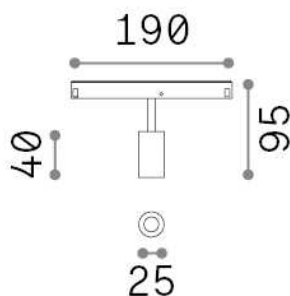

### Técnico - Sistemas

<b>Ean</b>	8021696303666
<b>Artículo</b>	EGO TRACK SINGLE 03W 3000K 1-10V BK
<b>Instalación</b>	Sistemas
<b>Garantía</b>	5 years
<b>Peso bruto</b>	0.16 kg
<b>Volumen</b>	0.001555 m <sup>3</sup>

## Información técnica

<b>Peso neto</b>	0.1 kg
<b>Clase de aislamiento</b>	III
<b>Índice de protección</b>	IP20
<b>Cumplimiento</b>	CE
<b>Temperatura de funcionamiento</b>	0° ~ +40 °C
<b>Dimmer</b>	1, 1-10V
<b>Salida de potencia</b>	48 V DC
<b>Fuente de alimentación</b>	Required, remoted, not included NO
<b>Ajustabilidad</b>	vert. 0°-90° , orizz. 0°-335°
<b>Accesorios incluidos</b>	Honeycomb filter, Ego profile

## Información de la fuente

<b>Fuente integrada</b>	Integrated LED module
<b>Fuente reemplazable</b>	Replaceable (by qualified operators only)
<b>Poder</b>	3 W
<b>Emisiones</b>	Direct
<b>Consumo máximo</b>	max 3,00 W
<b>Características LED</b>	LED SMD OSRAM
<b>CCT LED</b>	3000 K
<b>Duración LED (t. 25°C)</b>	50000 h
<b>CRI</b>	> 90
<b>SDCM</b>	3
<b>Ángulo del haz de luz</b>	30°
<b>Flujo del haz de luz</b>	200 lm
<b>Luz útil</b>	180 lm
<b>Riesgo fotobiológico</b>	2
<b>Energía de reserva</b>	< 0.50 W