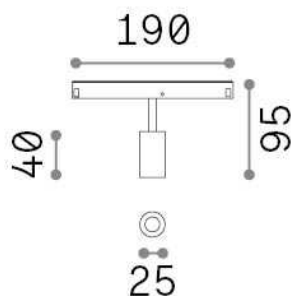

Información general

Técnico - Sistemas

Ean	8021696286402
Artículo	EGO TRACK SINGLE 03W 3000K DALI WH
Instalación	Sistemas
Garantía	5 years
Peso bruto	0.26 kg
Volumen	0.004092 m ³

Información técnica

Peso neto	0.08 kg
Clase de aislamiento	III
Índice de protección	IP20
Cumplimiento	CE
Temperatura de funcionamiento	0° ~ +40 °C
Dimmer	1, DALI
Salida de potencia	48 V DC
Fuente de alimentación	Required, remoted, not included NO
Ajustabilidad	vert. 0°-90° , orizz. 0°-335°
Accesorios incluidos	Honeycomb filter, Ego profile

Información de la fuente

Fuente integrada	Integrated LED module
Fuente reemplazable	Replaceable (by qualified operators only)
Poder	3 W
Emisiones	Direct
Consumo máximo	max 3,00 W
Características LED	LED SMD OSRAM
CCT LED	3000 K
Duración LED (t. 25°C)	50000 h
CRI	> 90
SDCM	3
Ángulo del haz de luz	30°
Flujo del haz de luz	200 lm
Luz útil	180 lm
Riesgo fotobiológico	1
Energía de reserva	< 0.50 W