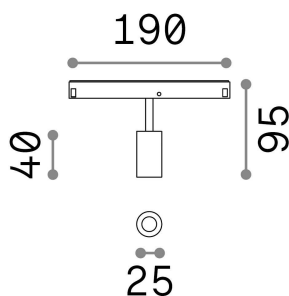

### Técnico - Sistemas

<b>Ean</b>	8021696257617
<b>Artículo</b>	EGO TRACK SINGLE 03W 3000K ON-OFF BK
<b>Instalación</b>	Sistemas
<b>Garantía</b>	5 years
<b>Peso bruto</b>	0.26 kg
<b>Volumen</b>	0.004092 m <sup>3</sup>

## Información técnica

<b>Peso neto</b>	0.08 kg
<b>Clase de aislamiento</b>	III
<b>Índice de protección</b>	IP20
<b>Cumplimiento</b>	CE
<b>Temperatura de funcionamiento</b>	0° ~ +40 °C
<b>Dimmer</b>	NO, On-Off
<b>Salida de potencia</b>	48 V DC
<b>Fuente de alimentación</b>	Required, remoted, not included NO
<b>Ajustabilidad</b>	vert. 0°-90° , orizz. 0°-335°
<b>Accesorios incluidos</b>	Honeycomb filter, Ego profile

## Información de la fuente

<b>Fuente integrada</b>	Integrated LED module
<b>Fuente reemplazable</b>	Replaceable (by qualified operators only)
<b>Poder</b>	3 W
<b>Emisiones</b>	Direct
<b>Consumo máximo</b>	max 3,00 W
<b>Características LED</b>	LED SMD OSRAM
<b>CCT LED</b>	3000 K
<b>Duración LED (t. 25°C)</b>	50000 h
<b>CRI</b>	> 90
<b>SDCM</b>	3
<b>Ángulo del haz de luz</b>	30°
<b>Flujo del haz de luz</b>	200 lm
<b>Luz útil</b>	180 lm
<b>Riesgo fotobiológico</b>	1