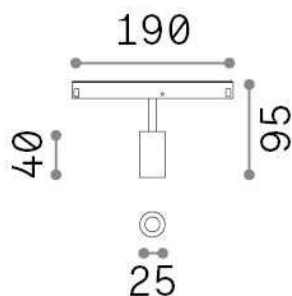

Información general

Técnico - Sistemas

Ean	8021696282978
Artículo	EGO TRACK SINGLE 03W 3000K ON-OFF WH
Instalación	Sistemas
Garantía	5 years
Peso bruto	0.26 kg
Volumen	0.004092 m ³

Información técnica

Peso neto	0.08 kg
Clase de aislamiento	III
Índice de protección	IP20
Cumplimiento	CE
Temperatura de funcionamiento	0° ~ +40 °C
Dimmer	NO, On-Off
Salida de potencia	48 V DC
Fuente de alimentación	Required, remoted, not included NO
Ajustabilidad	vert. 0°-90° , orizz. 0°-335°
Accesorios incluidos	Honeycomb filter, Ego profile

Información de la fuente

Fuente integrada	Integrated LED module
Fuente reemplazable	Replaceable (by qualified operators only)
Poder	3 W
Emisiones	Direct
Consumo máximo	max 3,00 W
Características LED	LED SMD OSRAM
CCT LED	3000 K
Duración LED (t. 25°C)	50000 h
CRI	> 90
SDCM	3
Ángulo del haz de luz	30°
Flujo del haz de luz	200 lm
Luz útil	180 lm
Riesgo fotobiológico	1