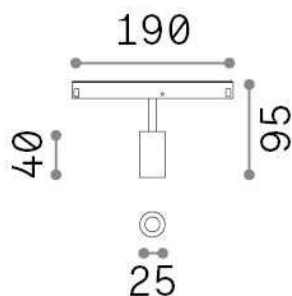

### Técnico - Sistemas

<b>Ean</b>	8021696321912
<b>Artículo</b>	EGO TRACK SINGLE 03W 4000K DALI BK
<b>Instalación</b>	Sistemas
<b>Garantía</b>	5 years
<b>Peso bruto</b>	0.18 kg
<b>Volumen</b>	0.001734 m³

## Información técnica

<b>Peso neto</b>	0.08 kg
<b>Clase de aislamiento</b>	III
<b>Índice de protección</b>	IP20
<b>Cumplimiento</b>	CE
<b>Temperatura de funcionamiento</b>	0° ~ +40 °C
<b>Dimmer</b>	1, DALI
<b>Salida de potencia</b>	48 V DC
<b>Fuente de alimentación</b>	Required, remoted, not included NO
<b>Ajustabilidad</b>	vert. 0°-90° , orizz. 0°-335°
<b>Accesorios incluidos</b>	Honeycomb filter, Ego profile

## Información de la fuente

<b>Fuente integrada</b>	Integrated LED module
<b>Fuente reemplazable</b>	Replaceable (by qualified operators only)
<b>Poder</b>	3 W
<b>Emisiones</b>	Direct
<b>Consumo máximo</b>	max 3,00 W
<b>Características LED</b>	LED SMD OSRAM
<b>CCT LED</b>	4000 K
<b>Duración LED (t. 25°C)</b>	50000 h
<b>CRI</b>	> 90
<b>SDCM</b>	3
<b>Ángulo del haz de luz</b>	30°
<b>Flujo del haz de luz</b>	220 lm
<b>Luz útil</b>	200 lm
<b>Riesgo fotobiológico</b>	1
<b>Energía de reserva</b>	< 0.50 W