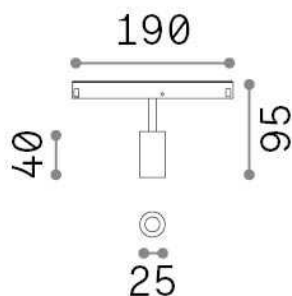

Información general

Técnico - Sistemas

Ean	8021696317977
Artículo	EGO TRACK SINGLE 03W 4000K ON-OFF BK
Instalación	Sistemas
Garantía	5 years
Peso bruto	0.18 kg
Volumen	0.001734 m ³

Información técnica

Peso neto	0.08 kg
Clase de aislamiento	III
Índice de protección	IP20
Cumplimiento	CE
Temperatura de funcionamiento	0° ~ +40 °C
Dimmer	NO, On-Off
Salida de potencia	48 V DC
Fuente de alimentación	Required, remoted, not included NO
Ajustabilidad	vert. 0°-90° , orizz. 0°-335°
Accesorios incluidos	Honeycomb filter, Ego profile

Información de la fuente

Fuente integrada	Integrated LED module
Fuente reemplazable	Replaceable (by qualified operators only)
Poder	3 W
Emisiones	Direct
Consumo máximo	max 3,00 W
Características LED	LED SMD OSRAM
CCT LED	4000 K
Duración LED (t. 25°C)	50000 h
CRI	> 90
SDCM	3
Ángulo del haz de luz	30°
Flujo del haz de luz	220 lm
Luz útil	200 lm
Riesgo fotobiológico	1