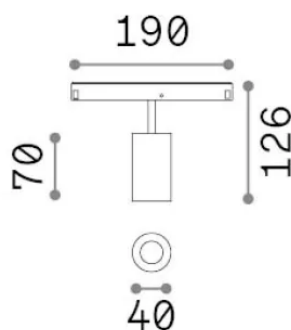

Información general

Técnico - Sistemas

Ean	8021696340364
Artículo	EGO TRACK SINGLE 08W 2700K DALI BK
Instalación	Sistemas
Garantía	5 years
Peso bruto	0.33 kg
Volumen	0.001734 m ³

Información técnica

Peso neto	0.18 kg
Clase de aislamiento	III
Índice de protección	IP20
Cumplimiento	CE
Temperatura de funcionamiento	0° ~ +40 °C
Dimmer	1, DALI
Salida de potencia	48 V DC
Fuente de alimentación	Required, remoted, not included NO
Accesorios incluidos	Narrow or Wide beam optics, Honeycomb filters, Ego profile

Información de la fuente

Fuente integrada	Integrated LED module
Fuente reemplazable	Replaceable (by qualified operators only)
Poder	8 W
Emisiones	Direct
Consumo máximo	max 8 W
Características LED	LED COB CITIZEN
CCT LED	2700 K
Duración LED (t. 25°C)	50000 h
CRI	> 90
SDCM	3
Ángulo del haz de luz	30°
Flujo del haz de luz	700 lm
Luz útil	530 lm
Riesgo fotobiológico	1
Energía de reserva	< 0.50 W