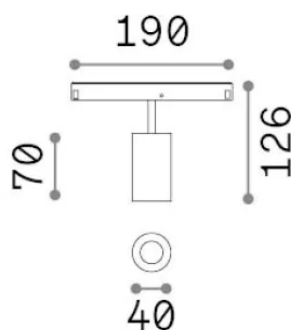

Información general

Técnico - Sistemas

Ean	8021696340388
Artículo	EGO TRACK SINGLE 08W 2700K ON-OFF BK
Instalación	Sistemas
Garantía	5 years
Peso bruto	0.33 kg
Volumen	0.001734 m ³

Información técnica

Peso neto	0.18 kg
Clase de aislamiento	III
Índice de protección	IP20
Cumplimiento	CE
Temperatura de funcionamiento	0° ~ +40 °C
Dimmer	Non-dimmable, On-Off
Salida de potencia	48 V DC
Fuente de alimentación	Required, remoted, not included NO
Accesorios incluidos	Narrow or Wide beam optics, Honeycomb filters, Ego profile

Información de la fuente

Fuente integrada	Integrated LED module
Fuente reemplazable	Replaceable (by qualified operators only)
Poder	8 W
Emisiones	Direct
Consumo máximo	max 8 W
Características LED	LED COB CITIZEN
CCT LED	2700 K
Duración LED (t. 25°C)	50000 h
CRI	> 90
SDCM	3
Ángulo del haz de luz	30°
Flujo del haz de luz	700 lm
Luz útil	530 lm
Riesgo fotobiológico	1