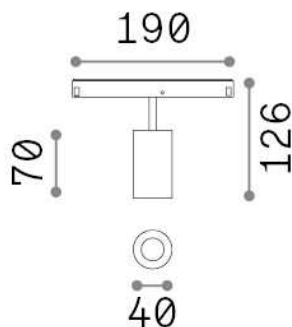

Información general

Técnico - Sistemas

Ean	8021696303697
Artículo	EGO TRACK SINGLE 08W 3000K 1-10V WH
Instalación	Sistemas
Garantía	5 years
Peso bruto	0.26 kg
Volumen	0.001944 m ³

Información técnica

Peso neto	0.2 kg
Clase de aislamiento	III
Índice de protección	IP20
Cumplimiento	CE
Temperatura de funcionamiento	0° ~ +40 °C
Dimmer	1, 1-10V
Salida de potencia	48 V DC
Fuente de alimentación	Required, remoted, not included NO
Ajustabilidad	vert. 0°-90° , orizz. 0°-335°
Accesorios incluidos	Honeycomb filter, Ego profile

Información de la fuente

Fuente integrada	Integrated LED module
Fuente reemplazable	Replaceable (by qualified operators only)
Poder	8 W
Emisiones	Direct
Consumo máximo	max 8,00 W
Características LED	LED COB CITIZEN
CCT LED	3000 K
Duración LED (t. 25°C)	50000 h
CRI	> 90
SDCM	3
Ángulo del haz de luz	30°
Flujo del haz de luz	850 lm
Luz útil	750 lm
Riesgo fotobiológico	1
Energía de reserva	< 0.50 W