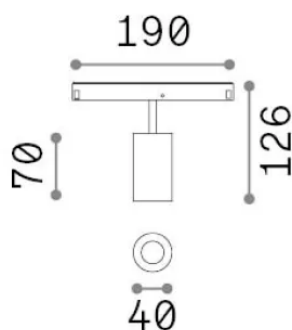

Información general

Técnico - Sistemas

Ean	8021696286426
Artículo	EGO TRACK SINGLE 08W 3000K DALI WH
Instalación	Sistemas
Garantía	5 years
Peso bruto	0.3 kg
Volumen	0.001734 m ³

Información técnica

Peso neto	0.2 kg
Clase de aislamiento	III
Índice de protección	IP20
Cumplimiento	CE
Temperatura de funcionamiento	0° ~ +40 °C
Dimmer	1, DALI
Salida de potencia	48 V DC
Fuente de alimentación	Required, remoted, not included NO
Accesorios incluidos	Narrow or Wide beam optics, Honeycomb filters, Ego profile

Información de la fuente

Fuente integrada	Integrated LED module
Fuente reemplazable	Replaceable (by qualified operators only)
Poder	8 W
Emisiones	Direct
Consumo máximo	max 8 W
Características LED	LED COB CITIZEN
CCT LED	3000 K
Duración LED (t. 25°C)	50000 h
CRI	> 90
SDCM	3
Ángulo del haz de luz	30°
Flujo del haz de luz	850 lm
Luz útil	640 lm
Riesgo fotobiológico	1
Energía de reserva	< 0.50 W