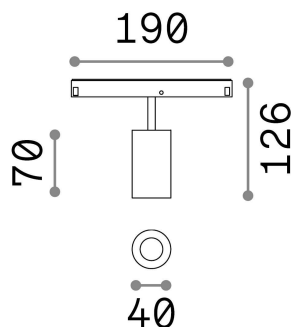

### Técnico - Sistemas

<b>Ean</b>	8021696257631
<b>Artículo</b>	EGO TRACK SINGLE 08W 3000K ON-OFF BK
<b>Instalación</b>	Sistemas
<b>Garantía</b>	5 years
<b>Peso bruto</b>	0.35 kg
<b>Volumen</b>	0.004092 m <sup>3</sup>

## Información técnica

<b>Peso neto</b>	0.15 kg
<b>Clase de aislamiento</b>	III
<b>Índice de protección</b>	IP20
<b>Cumplimiento</b>	CE
<b>Temperatura de funcionamiento</b>	0° ~ +40 °C
<b>Dimmer</b>	NO, On-Off
<b>Salida de potencia</b>	48 V DC
<b>Fuente de alimentación</b>	Required, remoted, not included NO
<b>Ajustabilidad</b>	vert. 0°-90° , orizz. 0°-335°
<b>Accesorios incluidos</b>	Honeycomb filter, Ego profile