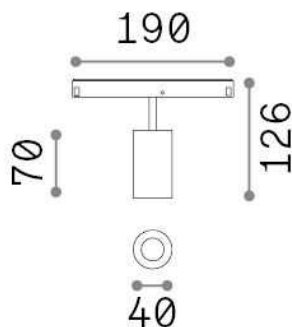

Información general

Técnico - Sistemas

Ean	8021696282985
Artículo	EGO TRACK SINGLE 08W 3000K ON-OFF WH
Instalación	Sistemas
Garantía	5 years
Peso bruto	0.35 kg
Volumen	0.004092 m ³

Información técnica

Peso neto	0.15 kg
Clase de aislamiento	III
Índice de protección	IP20
Cumplimiento	CE
Temperatura de funcionamiento	0° ~ +40 °C
Dimmer	NO, On-Off
Salida de potencia	48 V DC
Fuente de alimentación	Required, remoted, not included NO
Ajustabilidad	vert. 0°-90° , orizz. 0°-335°
Accesorios incluidos	Honeycomb filter, Ego profile

Información de la fuente

Fuente integrada	Integrated LED module
Fuente reemplazable	Replaceable (by qualified operators only)
Poder	8 W
Emisiones	Direct
Consumo máximo	max 8,00 W
Características LED	LED COB CITIZEN
CCT LED	3000 K
Duración LED (t. 25°C)	50000 h
CRI	> 90
SDCM	3
Ángulo del haz de luz	30°
Flujo del haz de luz	850 lm
Luz útil	750 lm
Riesgo fotobiológico	1