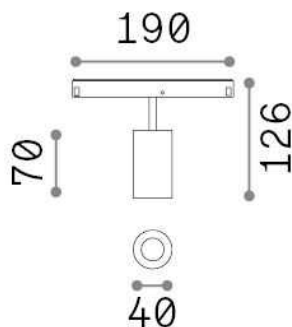

### Técnico - Sistemas

<b>Ean</b>	8021696317984
<b>Artículo</b>	EGO TRACK SINGLE 08W 4000K ON-OFF BK
<b>Instalación</b>	Sistemas
<b>Garantía</b>	5 years
<b>Peso bruto</b>	0.25 kg
<b>Volumen</b>	0.001734 m³

## Información técnica

<b>Peso neto</b>	0.15 kg
<b>Clase de aislamiento</b>	III
<b>Índice de protección</b>	IP20
<b>Cumplimiento</b>	CE
<b>Temperatura de funcionamiento</b>	0° ~ +40 °C
<b>Dimmer</b>	NO, On-Off
<b>Salida de potencia</b>	48 V DC
<b>Fuente de alimentación</b>	Required, remoted, not included NO
<b>Ajustabilidad</b>	vert. 0°-90° , orizz. 0°-335°
<b>Accesorios incluidos</b>	Honeycomb filter, Ego profile