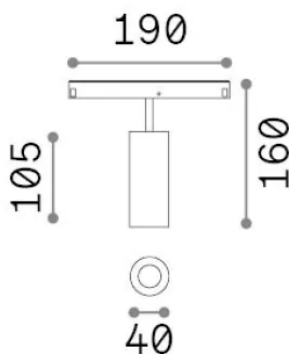

### Técnico - Sistemas

<b>Ean</b>	8021696340401
<b>Artículo</b>	EGO TRACK SINGLE 12W 2700K DALI BK
<b>Instalación</b>	Sistemas
<b>Garantía</b>	5 years
<b>Peso bruto</b>	0.35 kg
<b>Volumen</b>	0.001734 m <sup>3</sup>

## Información técnica

<b>Peso neto</b>	0.2 kg
<b>Clase de aislamiento</b>	III
<b>Índice de protección</b>	IP20
<b>Cumplimiento</b>	CE
<b>Temperatura de funcionamiento</b>	0° ~ +40 °C
<b>Dimmer</b>	1, DALI
<b>Salida de potencia</b>	48 V DC
<b>Fuente de alimentación</b>	Required, remoted, not included NO
<b>Accesorios incluidos</b>	Narrow or Wide beam optics, Honeycomb filters, Ego profile