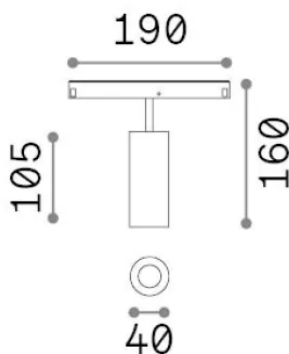

Información general

Técnico - Sistemas

Ean	8021696340425
Artículo	EGO TRACK SINGLE 12W 2700K ON-OFF BK
Instalación	Sistemas
Garantía	5 years
Peso bruto	0.35 kg
Volumen	0.001734 m ³

Información técnica

Peso neto	0.2 kg
Clase de aislamiento	III
Índice de protección	IP20
Cumplimiento	CE
Temperatura de funcionamiento	0° ~ +40 °C
Dimmer	Non-dimmable, On-Off
Salida de potencia	48 V DC
Fuente de alimentación	Required, remoted, not included NO
Accesorios incluidos	Narrow or Wide beam optics, Honeycomb filters, Ego profile

Información de la fuente

Fuente integrada	Integrated LED module
Fuente reemplazable	Replaceable (by qualified operators only)
Poder	12 W
Emisiones	Direct
Consumo máximo	max 12 W
Características LED	LED COB CITIZEN
CCT LED	2700 K
Duración LED (t. 25°C)	50000 h
CRI	> 90
SDCM	3
Ángulo del haz de luz	30°
Flujo del haz de luz	1050 lm
Luz útil	760 lm
Riesgo fotobiológico	1